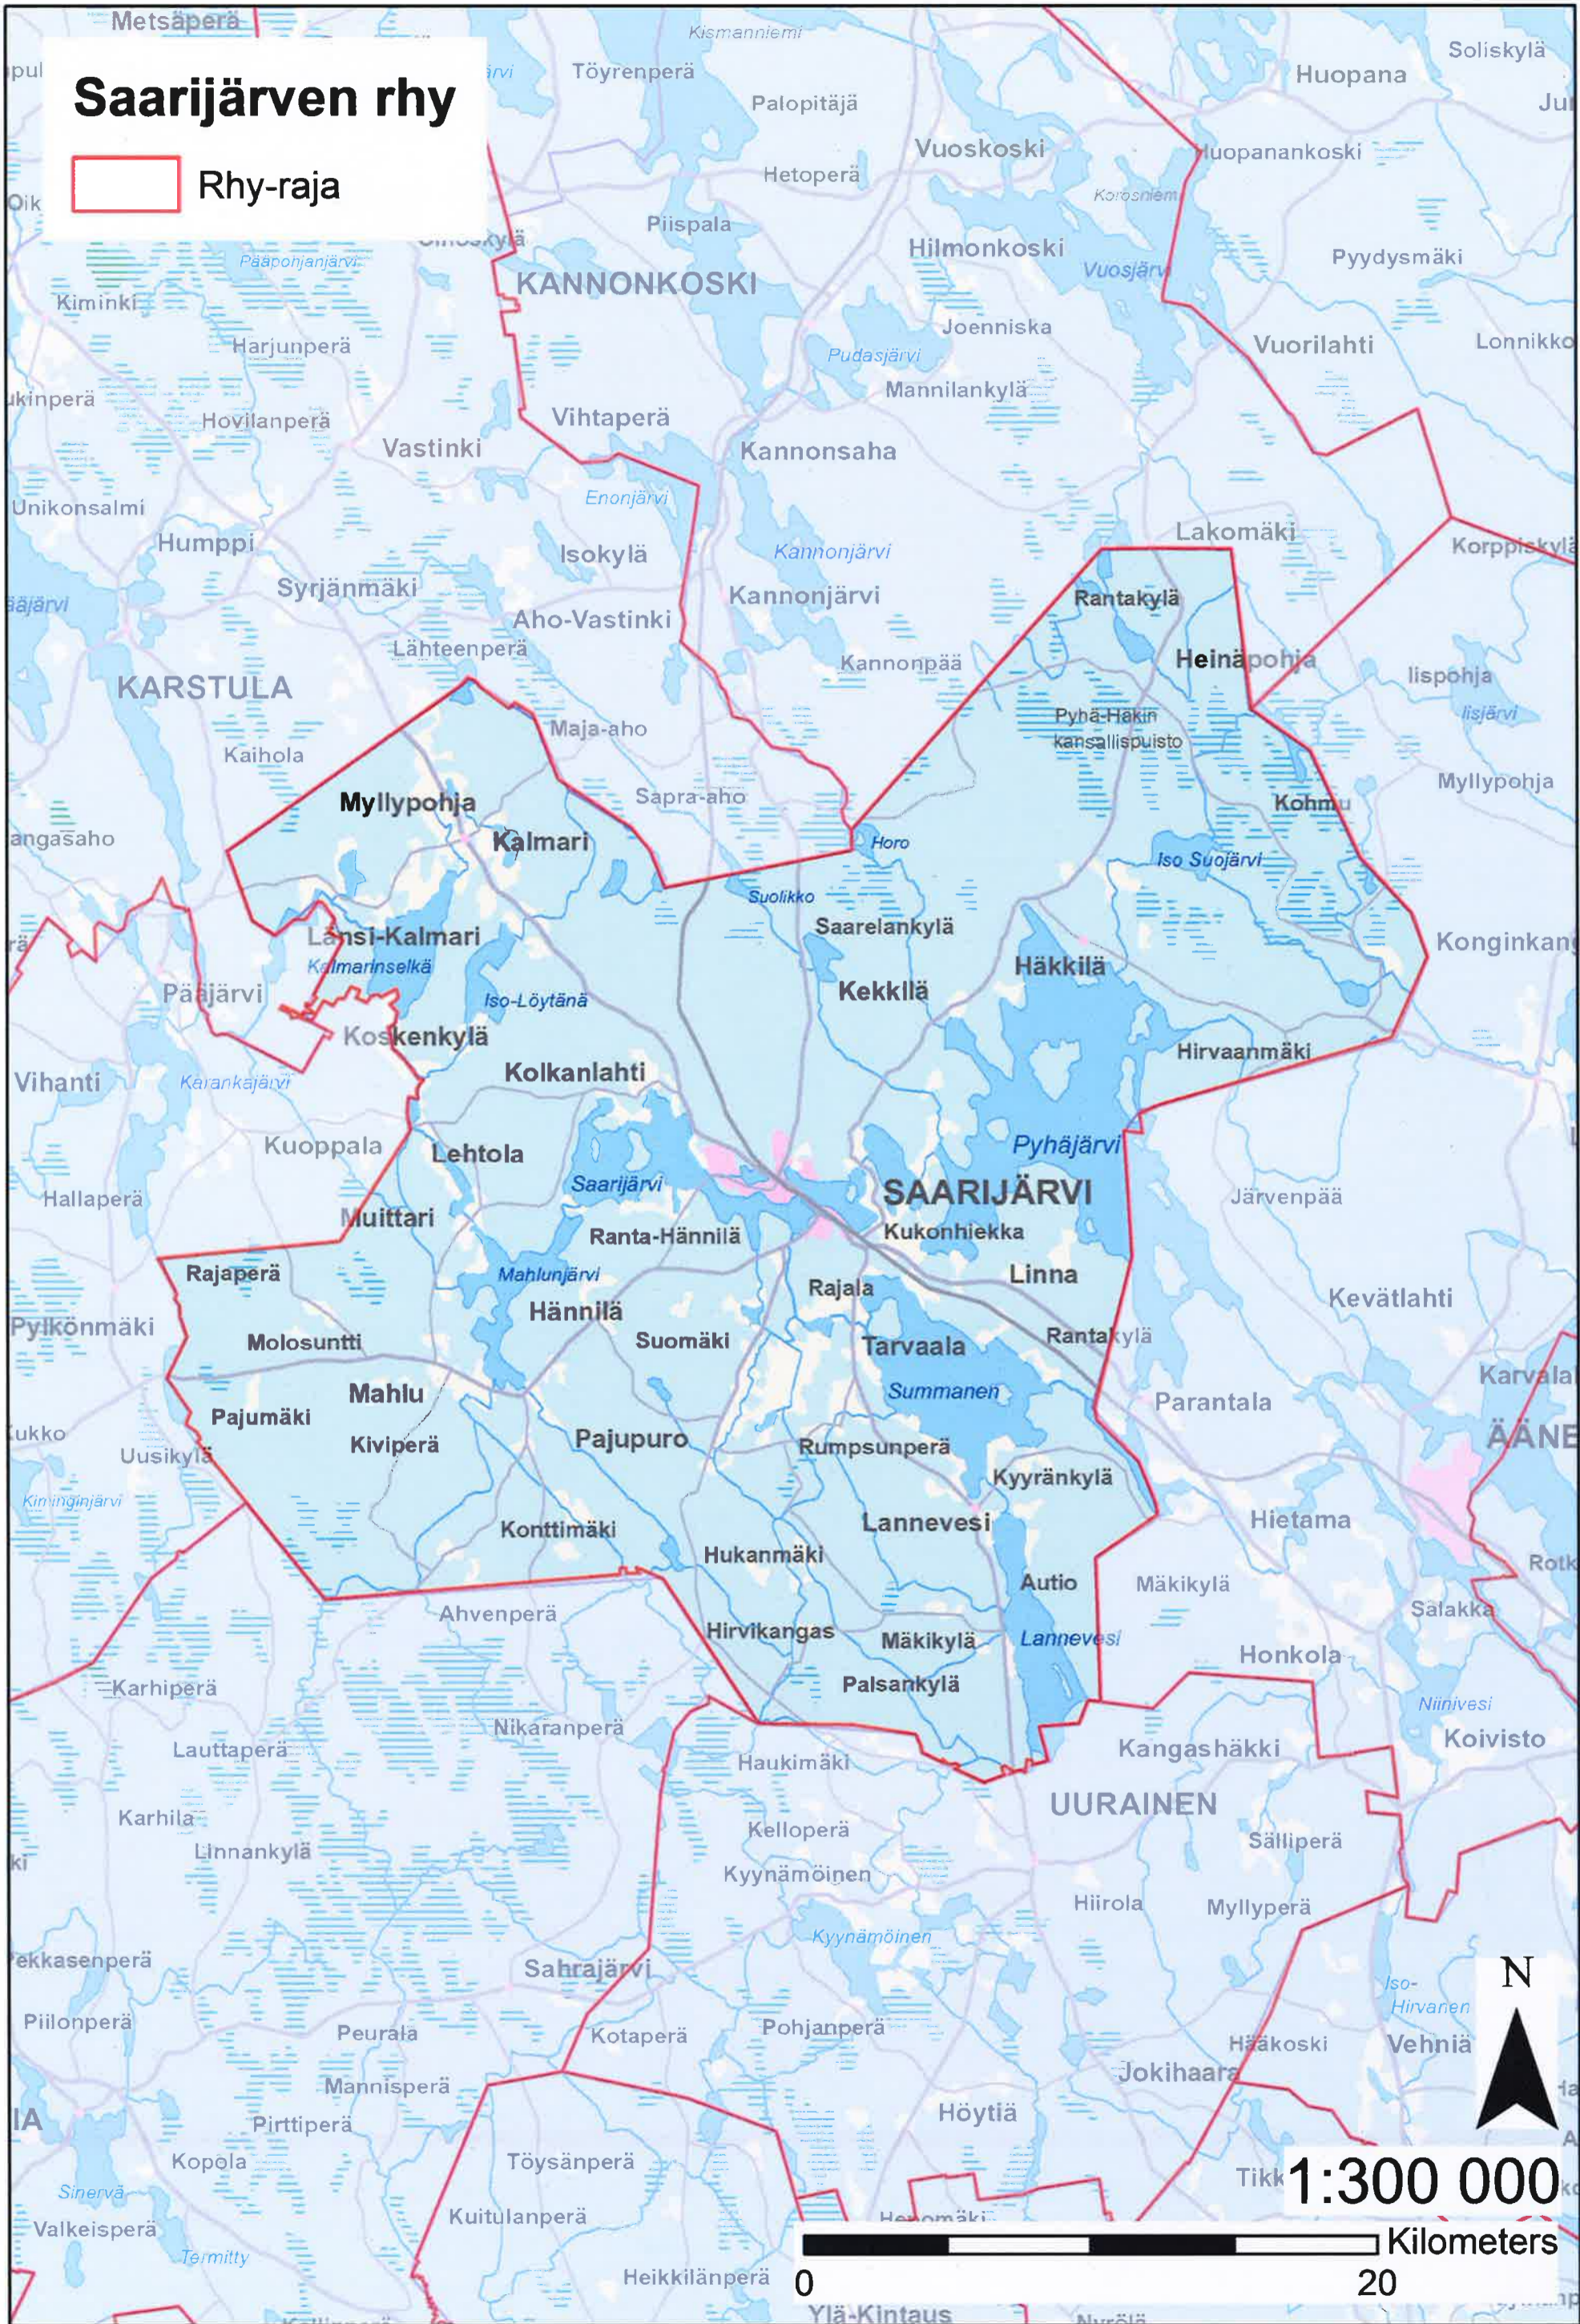

Saarijärven rhy

 Rhy-raja

Tikk **1:300 000**

Kilometers

0

20

Ylä-Kintaus

Nurölä